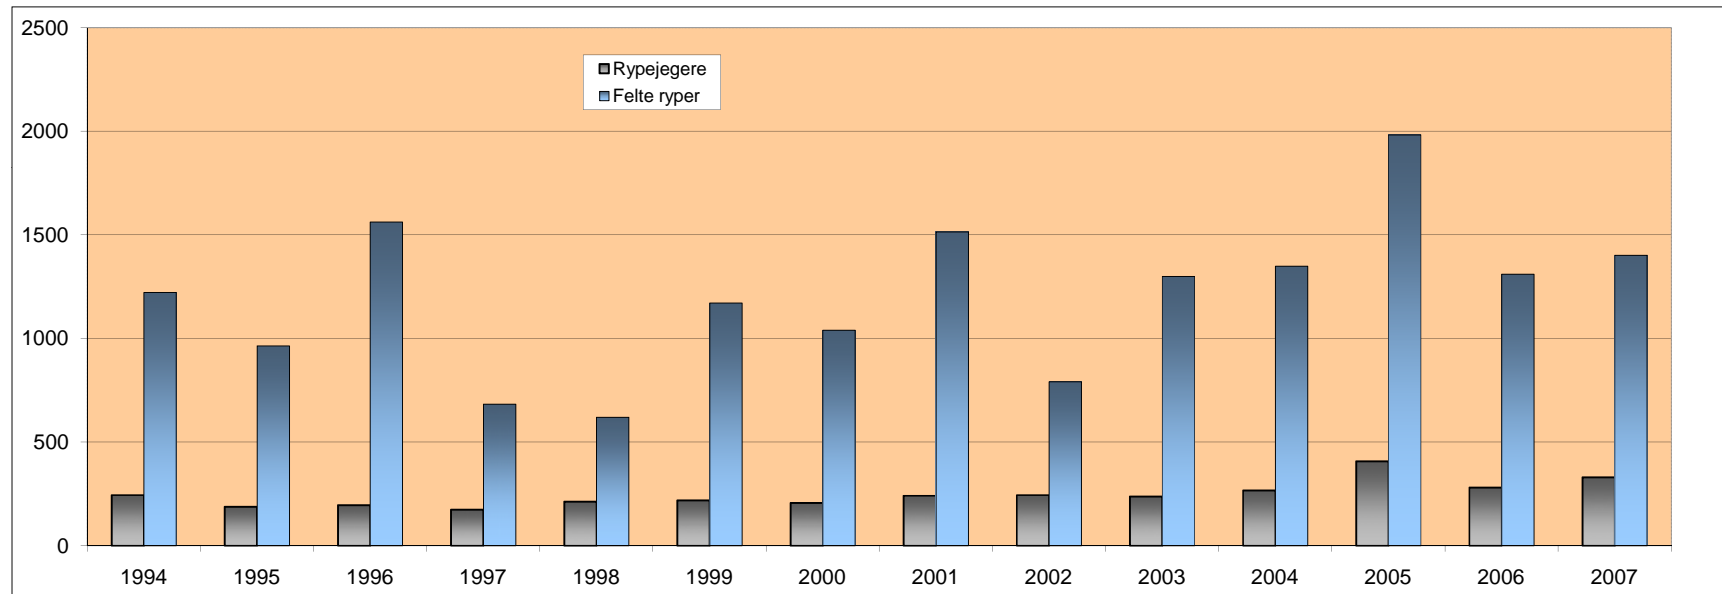

## Rypejaktstatistikk

	1992	1993	1994	1995	1996	1997	1998	1999	2000	2001	2002	2003	2004	2005	2006	2007
<b>Rypejegere</b>	300	266	244	188	196	174	213	218	206	241	244	237	267	407	281	330
<b>Felte ryper</b>	2363	842	1222	964	1562	683	620	1171	1040	1515	791	1299	1349	1983	1310	1402

\* Fra 2004 også beregnet uttak fra ikke innleverte jaktkort.

\*\* Bag limit på maks 4 ryper pr dag